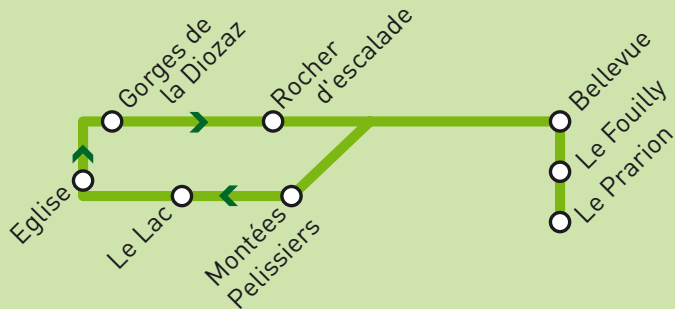

tous les jours du 23/12/2006 au 07/01/2007 et du 10/02/2007 au 11/03/2007
every day from 12/23/2006 to 01/07/2007 and from 02/10/2007 to 03/11/2007

SERVOZ MONTEES PELISSIERS	8:40	10:40	12:30

TELECABINE DU PRARION	8:55	10:55	12:45

TELECABINE DU PRARION	12:15	16:10	17:40

SERVOZ MONTEES PELISSIERS	12:30	16:25	17:55