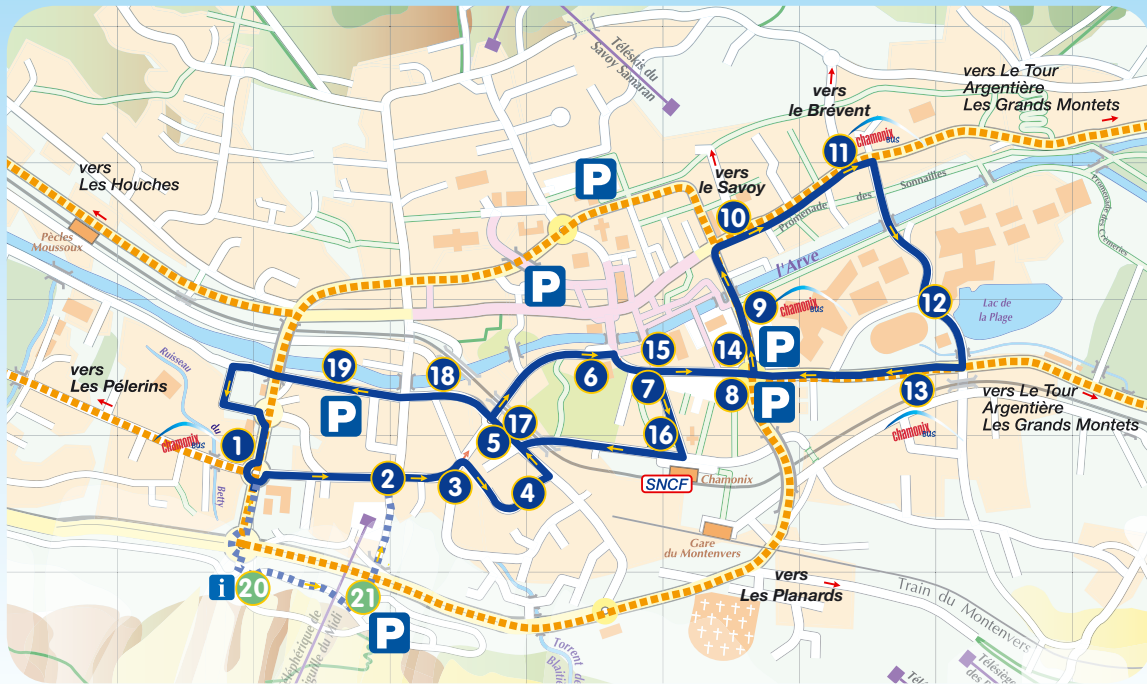

Ligne 20 et 21 :
TARIF ALLER / RETOUR SOIREE
EVENING ROUD TRIP FARE:
2 Euros
Service payant ne bénéficiant pas
de la libre circulation
Paying service, no free movement

Attention cette ligne ne dessert pas «Le Glacier des Bossons»
This line does not serve «Le Glacier des Bossons»

le Mulet

Navette gratuite centre ville

Free shuttle centre of town

Tous les jours du 23/12/2006 au 27/04/2007 de 08h30 à 18h30 • Un bus toutes les 10 minutes
Every day from 12/23/2006 to 04/27/2007 from 08.30am to 06.30pm • A bus every 10 minutes

Correspondance Chamonix Bus / Connection Chamonix Bus

Suivant ouverture du parking / Depending on parking opening

Accès aux parkings

Parking access :

- Grépon _____ 20 21
- Entrèves _____ 19
- Mont-Blanc _____ 9 14